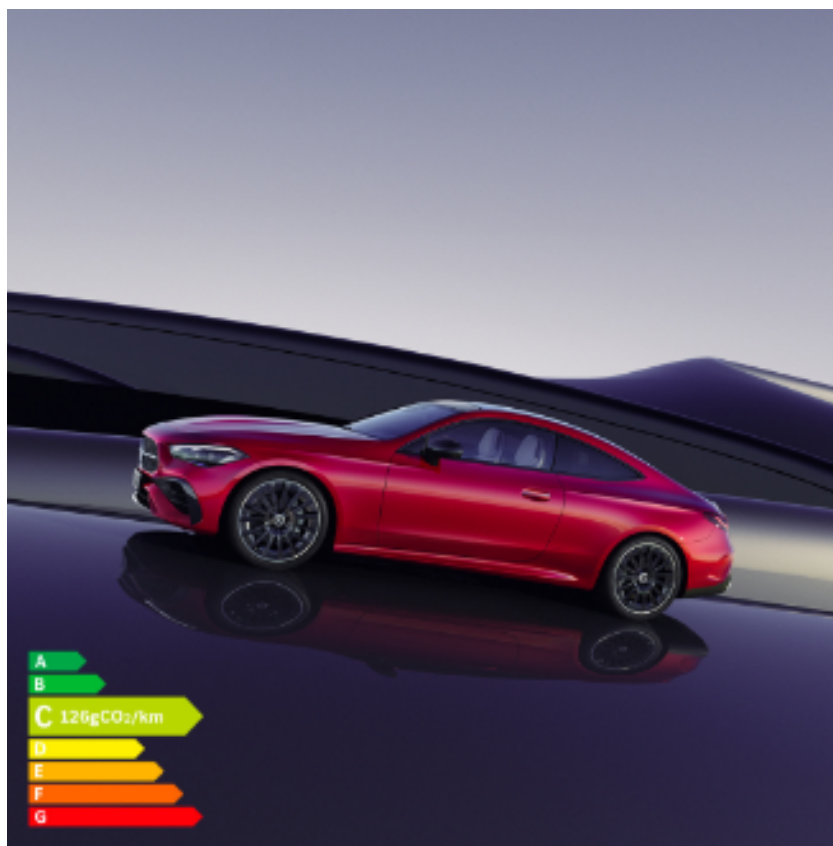

Dacia Boissy-Saint-Léger

Nouveau Mercedes CLE Coupé

Le 7 mai 2024 - Nouveauté

Découvrez le nouveau Mercedes CLE coupé, l'essence même de la sportivité Mercedes-Benz dans un design élégant.

Sécurité, confort et technologie de pointe sont les mots clés du nouveau modèle !

Personnalisez son intérieur, ajustez les éclairages d'ambiance comme vous le souhaitez parmi 64 couleurs disponibles.

Profitez de 4 places pour un confort maximal et d'une capacité de chargement de 420L.

Disponible en motorisation Hybride Rechargeable et Thermique. Essayez le dès maintenant > [En savoir plus](#)

PS : En option, profitez de la fonction massage à 7 zones.

Pensez à covoiturer #SeDéplacerMoinsPolluer